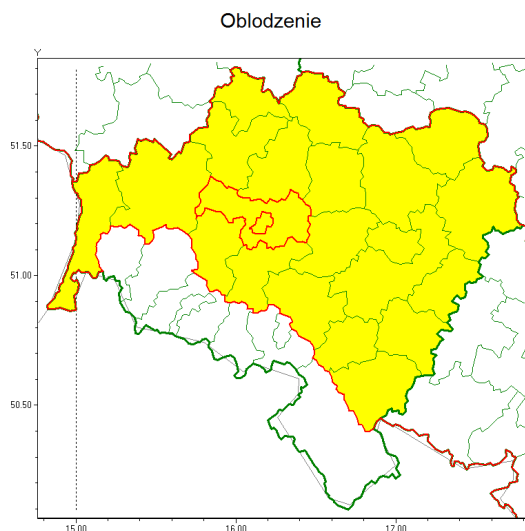

### Zasięg ostrzeżenia w województwie

### Ostrzeżenie meteorologiczne Nr 3

<b>Nazwa biura</b>	IMGW-PIB Centralne Biuro Prognoz Meteorologicznych - Wydział we Wrocławiu
<b>Zjawisko/stopień zagrożenia</b>	Oblodzenie/ 1
<b>Obszar</b>	województwo dolnośląskie <b>powiat legnicki</b>
<b>Ważność</b>	od godz. 19:00 dnia 12.01.2021 do godz. 08:00 dnia 13.01.2021
<b>Przebieg</b>	Prognozuje się zamarzanie mokrej nawierzchni dróg i chodników po opadach deszczu ze śniegiem i mokrego śniegu. Temperatura minimalna około -1°C, temperatura minimalna gruntu około -2°C.
<b>Prawdopodobieństwo wystąpienia zjawiska(%)</b>	80%
<b>Uwagi</b>	Brak.
<b>Dyrektor synoptyk IMGW-PIB</b>	Piotr Ojrzyski
<b>Godzina i data wydania</b>	godz. 12:19 dnia 12.01.2021
<b>SMS</b>	IMGW-PIB OSTRZEŻENIE: OBLODZENIE/1 dolnośląskie/legnicki od 19:00/12.01 do 08:00/13.01.2021 temp. min. -1 st., przy gruncie do -2 st., lisko.