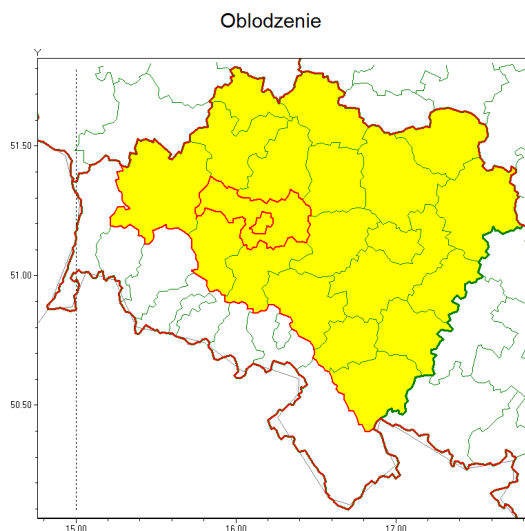

Zasięg ostrzeżenia w województwie

Ostrzeżenie meteorologiczne Nr 5

Nazwa biura	IMGW-PIB Centralne Biuro Prognoz Meteorologicznych - Wydział we Wrocławiu
Zjawisko/stopień zagrożenia	Oblodzenie/ 1
Obszar	województwo dolnośląskie powiat legnicki
Ważność	od godz. 20:00 dnia 13.01.2021 do godz. 08:00 dnia 14.01.2021
Przebieg	Prognozuje się zamarzanie mokrej nawierzchni dróg i chodników po opadach śniegu z deszczem i mokrego śniegu. Temperatura minimalna około -4°C, temperatura minimalna gruntu około -6°C
Prawdopodobieństwo wystąpienia zjawiska(%)	90%
Uwagi	Brak.
Dyrektor synoptyk IMGW-PIB	Edyta Socha
Godzina i data wydania	godz. 12:28 dnia 13.01.2021
SMS	IMGW-PIB OSTRZEŻENIE: OBLODZENIE/1 dolnośląskie/legnicki od 20:00/13.01 do 08:00/14.01.2021 temp. min. od -4 st. do -2 st., przy gruncie do -6 st., lisko.