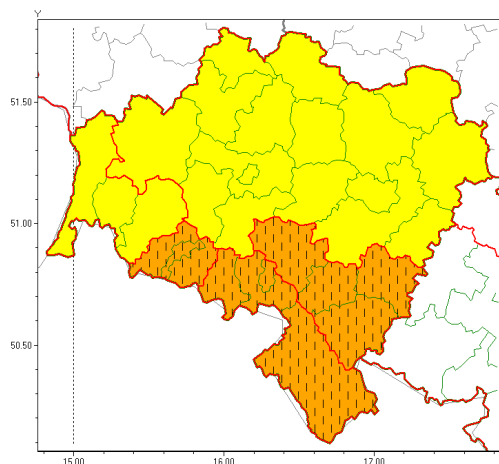

Zasięg ostrzeżeń w województwie

Intensywne opady śniegu  
2021-02-08 12:11

Silny mróz  
2021-02-08 12:11

**WOJEWÓDZTWO DOLNO ŁĄSKIE**  
**OSTRZEŻENIA METEOROLOGICZNE ZBIORCZO NR 25**  
**WYKAZ OBYWÓW ZUJACYCH OSTRZEŻENIE**  
**o godz. 12:11 dnia 08.02.2021**

<b>Zjawisko/Stopień zagrożenia</b>	Silny mróz/1
<b>Obszar (w nawiasie numer ostrzeżenia dla powiatu)</b>	powiaty: bolesławiecki(17), dzierżoniowski(19), głogowski(15), górowski(15), jaworski(18), Legnica(17), legnicki(17), lubiński(15), milicki(16), oleśnicki(16), oławski(16), polkowicki(15), strzeliński(20), redzki(16), widnicki(18), trzebnicki(16), wołowski(15), Wrocław(17), wrocławski(17), ząbkowicki(18), złotoryjski(18)
<b>Ważność</b>	od godz. 21:00 dnia 08.02.2021 do godz. 09:00 dnia 10.02.2021
<b>Prawdopodobieństwo</b>	80%
<b>Przebieg</b>	Prognozuje się temperatury minimalne w nocy miejscami od -16°C do -14°C. Temperatura maksymalna w dzień od -9°C do -7°C. Wiatr o średniej prędkości od 5 km/h do 10 km/h.
<b>SMS</b>	IMGW-PIB OSTRZEŻENIA: MRÓZ/1 dolno łąskie (21 powiatów) od 21:00/08.02 do 09:00/10.02.2021 temp. min -16 st, temp. maks -7 st, wiatr 10 km/h. Dotyczy powiatów: bolesławiecki, dzierżoniowski, głogowski, górowski, jaworski, Legnica, legnicki, lubiński, milicki, oleśnicki, oławski, polkowicki, strzeliński, redzki, widnicki, trzebnicki, wołowski, Wrocław, wrocławski, ząbkowicki i złotoryjski.
<b>RSO</b>	Woj. dolno łąskie (21 powiatów), IMGW-PIB wydał ostrzeżenie pierwszego stopnia o silnych mrozach
<b>Uwagi</b>	Brak.
<b>Zjawisko/Stopień zagrożenia</b>	Intensywne opady śniegu/2 ZMIANA