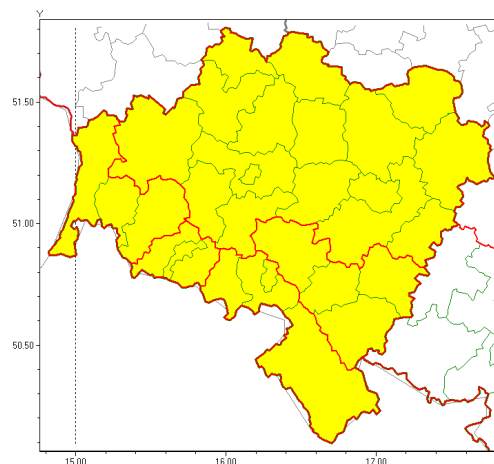

Zasięg ostrzeżeń w województwie

Intensywne opady śniegu  
2021-02-08 12:11

Silny mróz  
2021-02-08 12:11

**WOJEWÓDZTWO DOLNO ŁĄSKIE**  
**OSTRZEŻENIA METEOROLOGICZNE ZBIORCZO NR 25**  
**WYKAZ OBYWÓW ZUJACYCH OSTRZEŻENIE**  
**o godz. 12:11 dnia 08.02.2021**

<b>Zjawisko/Stopień zagrożenia</b>	Silny mróz/1
<b>Obszar (w nawiasie numer ostrzeżenia dla powiatu)</b>	powiaty: bolesławiecki(17), dzierżoniowski(19), głogowski(15), górowski(15), jaworski(18), Legnica(17), legnicki(17), lubiński(15), milicki(16), oleśnicki(16), oławski(16), polkowicki(15), strzeliński(20), redzki(16), widnicki(18), trzebnicki(16), wołowski(15), Wrocław(17), wrocławski(17), ząbkowicki(18), złotoryjski(18)
<b>Ważność</b>	od godz. 21:00 dnia 08.02.2021 do godz. 09:00 dnia 10.02.2021
<b>Prawdopodobieństwo</b>	80%
<b>Przebieg</b>	Prognozuje się temperatury minimalne w nocy miejscami od -16°C do -14°C. Temperatura maksymalna w dzień od -9°C do -7°C. Wiatr o średniej prędkości od 5 km/h do 10 km/h.
<b>SMS</b>	IMGW-PIB OSTRZEŻENIA: MRÓZ/1 dolno łąskie (21 powiatów) od 21:00/08.02 do 09:00/10.02.2021 temp. min -16 st, temp. maks -7 st, wiatr 10 km/h. Dotyczy powiatów: bolesławiecki, dzierżoniowski, głogowski, górowski, jaworski, Legnica, legnicki, lubiński, milicki, oleśnicki, oławski, polkowicki, strzeliński, redzki, widnicki, trzebnicki, wołowski, Wrocław, wrocławski, ząbkowicki i złotoryjski.
<b>RSO</b>	Woj. dolno łąskie (21 powiatów), IMGW-PIB wydał ostrzeżenie pierwszego stopnia o silnych mrozach
<b>Uwagi</b>	Brak.
<b>Zjawisko/Stopień zagrożenia</b>	Intensywne opady śniegu/2 ZMIANA