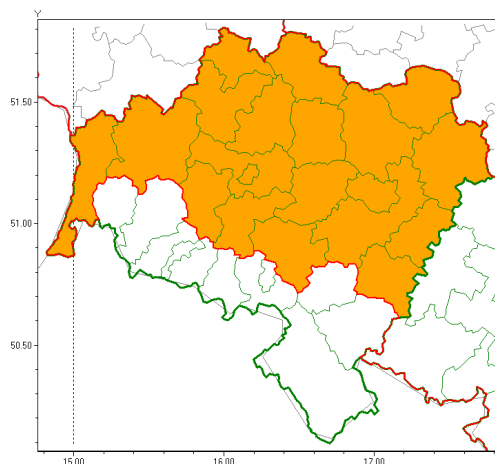

Zasięg ostrzeżeń w województwie

Upał
2021-06-16 12:37

WOJEWÓDZTWO DOLNOŚLĄSKIE
OSTRZEŻENIA METEOROLOGICZNE ZBIORCZO NR 80
WYKAZ OBYWATELI ZUCIENNYCH OSTRZEŻENIE
o godz. 12:37 dnia 16.06.2021

Zjawisko/Stopień zagrożenia	Upał/2
Obszar (w nawiasie numer ostrzeżenia dla powiatu)	powiaty: bolesławiecki(43), głogowski(39), górowski(40), jaworski(45), Legnica(43), legnicki(43), lubiński(39), milicki(41), oleśnicki(41), oławski(41), polkowicki(39), strzeliński(45), redzki(39), widnicki(46), trzebnicki(41), wołowski(39), Wrocław(42), wrocławski(42), zgorzelecki(53), złotoryjski(46)
Ważność	od godz. 13:00 dnia 17.06.2021 do godz. 20:00 dnia 21.06.2021
Prawdopodobieństwo	95%
Przebieg	Prognozuje się upały. Temperatura maksymalna w dzień: we czwartek od 28°C do 31°C, w pozostałym okresie od 30°C do 34°C. Temperatura minimalna w nocy z czwartku na piątek od 14°C do 17°C, w pozostałym okresie od 17°C do 20°C.
SMS	IMGW-PIB OSTRZEŻENIA: UPAL/2 dolnośląskie (20 powiatów) od 13:00/17.06 do 20:00/21.06.2021 temp. maks 34 st, temp min 14st. Dotyczy powiatów: bolesławiecki, głogowski, górowski, jaworski, Legnica, legnicki, lubiński, oleśnicki, oławski, polkowicki, strzeliński, redzki, widnicki, trzebnicki, wołowski, Wrocław, wrocławski, zgorzelecki i złotoryjski.
RSO	Woj. dolnośląskie (20 powiatów), IMGW-PIB wydał ostrzeżenie drugiego stopnia o upałach
Uwagi	Brak.
Dyrektor synoptyk IMGW-PIB	Janusz Zieliński