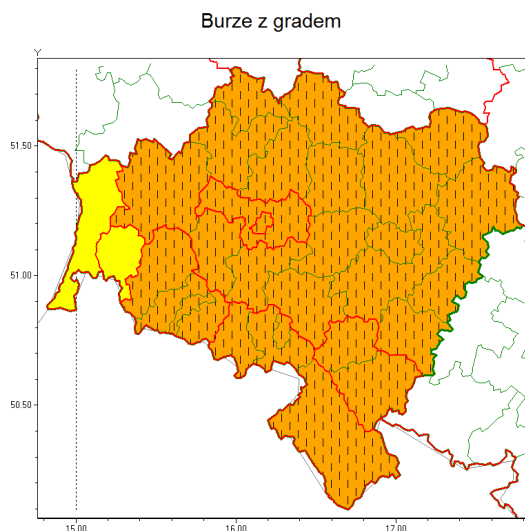

Zasięg ostrzeżenia w województwie

Zmiana ostrzeżenia meteorologicznego Nr 44 wydanego o godz. 07:16 dnia 21.06.2021

Nazwa biura	IMGW-PIB Centralne Biuro Prognoz Meteorologicznych - Wydział we Wrocławiu
Zjawisko/stopień zagrożenia	Burze z gradem/ 2
Obszar	województwo dolnośląskie powiat legnicki
Ważność	od godz. 15:00 dnia 21.06.2021 do godz. 02:00 dnia 22.06.2021
Przebieg	Prognozowane są burze, którym miejscami będą towarzyszyć ulewne opady deszczu od 20 mm do 35 mm, lokalnie w sumie do 60 mm, oraz porywy wiatru do 90 km/h. Miejscami grad.
Prawdopodobieństwo wystąpienia zjawiska(%)	90%
Uwagi	Zmiana dotyczy podniesienia stopnia ostrzeżenia.
Dyrektor synoptyk IMGW-PIB	Piotr Maciak
Godzina i data wydania	godz. 12:02 dnia 21.06.2021
SMS	IMGW-PIB OSTRZEŻA: BURZE Z GRADEM/2 dolnośląskie/legnicki od 15:00/21.06 do 02:00/22.06.2021 deszcz 60 mm, grad, porywy 90 km/h.