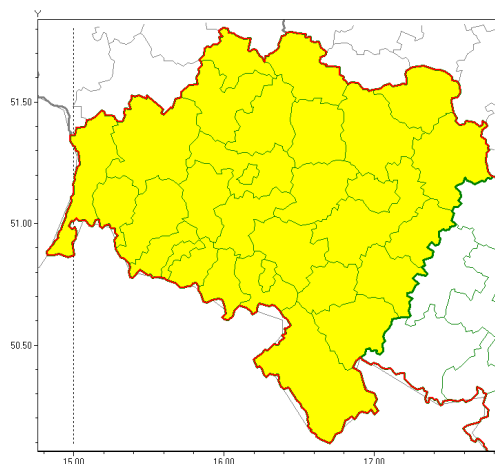

Zasięg ostrzeżeń w województwie

Burze z gradem
2021-06-22 05:44

WOJEWÓDZTWO DOLNO ŁĄSKIE
OSTRZEŻENIA METEOROLOGICZNE ZBIORCZO NR 85
WYKAZ OBYWATELI ZUCIANYCH OSTRZEŻENIAMI
o godz. 05:44 dnia 22.06.2021

Zjawisko/Stopień zagrożenia	Burze z gradem/1
Obszar (w nawiasie numer ostrzeżenia dla powiatu)	powiaty: bolesławiecki(45), dzierżoniowski(52), głogowski(41), górowski(42), jaworski(47), Jelenia Góra(63), kamiennogórski(62), karkonoski(63), kłodzki(65), Legnica(45), legnicki(45), lubuski(64), lubuski(41), lwówecki(64), milicki(43), oleśnicki(43), oławski(43), polkowicki(41), strzeliński(47), redziński(41), widnicki(48), trzebnicki(43), Wałbrzych(61), wałbrzyski(64), wołowski(41), Wrocław(44), wrocławski(44), ząbkowicki(56), zgorzelecki(55), złotoryjski(48)
Ważność	od godz. 10:00 dnia 22.06.2021 do godz. 23:00 dnia 22.06.2021
Prawdopodobieństwo	80%
Przebieg	Miejscami prognozowane są burze, którym będą towarzyszyć opady deszczu od 15 mm do 30 mm oraz porywy wiatru do 80 km/h. Lokalnie grad.
SMS	IMGW-PIB OSTRZEŻENIA: BURZE Z GRADEM/1 dolno łąskie (wszystkie powiaty) od 10:00/22.06 do 23:00/22.06.2021 deszcz 30 mm, grad, porywy 80 km/h. Dotyczy powiatów: wszystkie powiaty.
RSO	Woj. dolno łąskie (wszystkie powiaty), IMGW-PIB wydał ostrzeżenie pierwszego stopnia o burzach z gradem
Uwagi	Brak.
Dyżurny synoptyk IMGW-PIB	Piotr Maciak