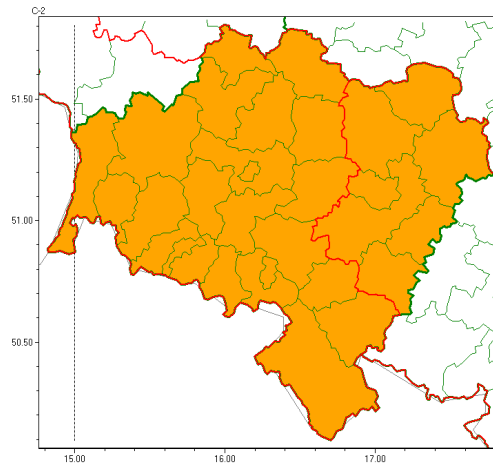

Zasięg ostrzeżeń w województwie

Burze z gradem
2022-05-20 05:41

WOJEWÓDZTWO DOLNOŚLĄSKIE OSTRZEŻENIA METEOROLOGICZNE ZBIORCZO NR 60 WYKAZ OBIĘTOŚCI ZUCIANYCH OSTRZEŻEŃ o godz. 05:41 dnia 20.05.2022

Zjawisko/Stopień zagrożenia	Burze z gradem/2
Obszar (w nawiasie numer ostrzeżenia dla powiatu)	powiaty: bolesławiecki(31), dzierżoniowski(32), głogowski(28), górowski(28), jaworski(32), Jelenia Góra(49), kamiennogórski(48), karkonoski(49), kłodzki(50), Legnica(31), legnicki(31), lubański(44), lubiński(31), lwówecki(45), polkowicki(30), redzki(28), widnicki(31), Wałbrzych(39), wałbrzyski(46), wołowski(28), zbkowicki(36), zgorzelecki(32), złotoryjski(32)
Ważność	od godz. 16:00 dnia 20.05.2022 do godz. 04:00 dnia 21.05.2022
Prawdopodobieństwo	80%
Przebieg	Prognozowane są burze, którym miejscami będą towarzyszyć opady deszczu początkowo od 10 mm do 15 mm, w nocy od 15 mm do 25 mm oraz porywy wiatru początkowo do 70 km/h, lokalnie do 80 km/h, a w nocy do 90 km/h, lokalnie do 100 km/h. Miejscami możliwy grad. Największe prawdopodobieństwo wystąpienia burz z silnymi zjawiskami dotyczy będzie godzin nocnych.
SMS	IMGW-PIB OSTRZEGA: BURZE Z GRADEM/2 dolnośląskie (23 powiatów) od 16:00/20.05 do 04:00/21.05.2022 deszcz w dzień 10-15 mm, porywy 80 km/h, grad, w nocy deszcz 15-25 mm, porywy 100 km/h. Dotyczy powiatów: bolesławiecki, dzierżoniowski, głogowski, górowski, jaworski, Jelenia Góra, kamiennogórski, karkonoski, kłodzki, Legnica, legnicki, lubański, lubiński, lwówecki, polkowicki, redzki, widnicki, Wałbrzych, wałbrzyski, wołowski, zbkowicki, zgorzelecki i złotoryjski.
RSO	Woj. dolnośląskie (23 powiatów), IMGW-PIB wydał ostrzeżenie drugiego stopnia o burzach z gradem