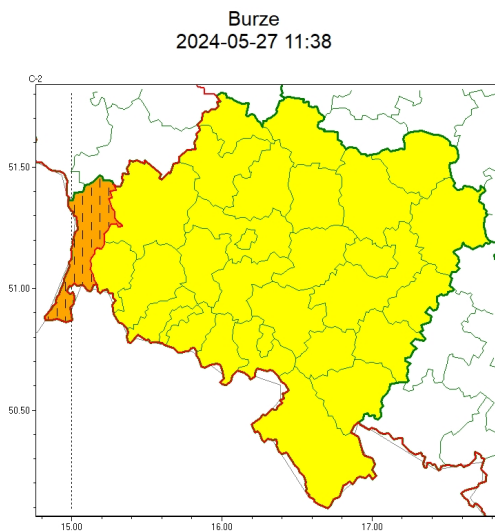

Zasięg ostrzeżeń w województwie

WOJEWÓDZTWO DOLNOŚLĄSKIE
OSTRZEŻENIA METEOROLOGICZNE ZBIORCZO NR 117
WYKAZ OBSZARÓW ZUSZYTYCH OSTRZEŻENIAMI
o godz. 11:38 dnia 27.05.2024

Zjawisko/Stopień zagrożenia	Burze/2 ZMIANA
Obszar (w nawiasie numer ostrzeżenia dla powiatu)	powiaty: zgorzelecki(37)
Ważność	od godz. 12:00 dnia 27.05.2024 do godz. 23:00 dnia 27.05.2024
Prawdopodobieństwo	80%
Przebieg	Prognozowane są burze, którym miejscami będą towarzyszyć silne opady deszczu do 35 mm, ale punktowo do około 50 mm, oraz porywy wiatru do 70 km/h, lokalnie do 80 km/h. Lokalnie grad.
SMS	IMGW-PIB OSTRZEŻENIA: BURZE/2 dolnośląskie (1 powiat) od 12:00/27.05 do 23:00/27.05.2024 deszcz 35 mm, lok. 50 mm, porywy 70 km/h, lok. 80 km/h, grad. Dotyczy powiatów: zgorzelecki.
RSO	Woj. dolnośląskie (1 powiat), IMGW-PIB wydał ostrzeżenie drugiego stopnia o burzach
Uwagi	Zmiana dotyczy przebiegu zjawiska.
Zjawisko/Stopień zagrożenia	Burze/1
Obszar (w nawiasie numer ostrzeżenia dla powiatu)	powiaty: bolesławiecki(34), dzierżoniowski(36), głogowski(37), górowski(39), jaworski(37), Jelenia Góra(58), kamiennogórski(53), karkonoski(59), kłodzki(55), Legnica(38), legnicki(38), lubuski(45), lubuski(37), lwówecki(51), milicki(38), oleśnicki(39), oławski(39), polkowicki(39), strzeliński(40), redziński(35), widnicki(38), trzebnicki(36), Wałbrzych(45), wałbrzyski(50), wołowski(38), Wrocław(37), wrocławski(38), ząbkowicki(47), złotoryjski(39)
Ważność	od godz. 12:00 dnia 27.05.2024 do godz. 23:00 dnia 27.05.2024